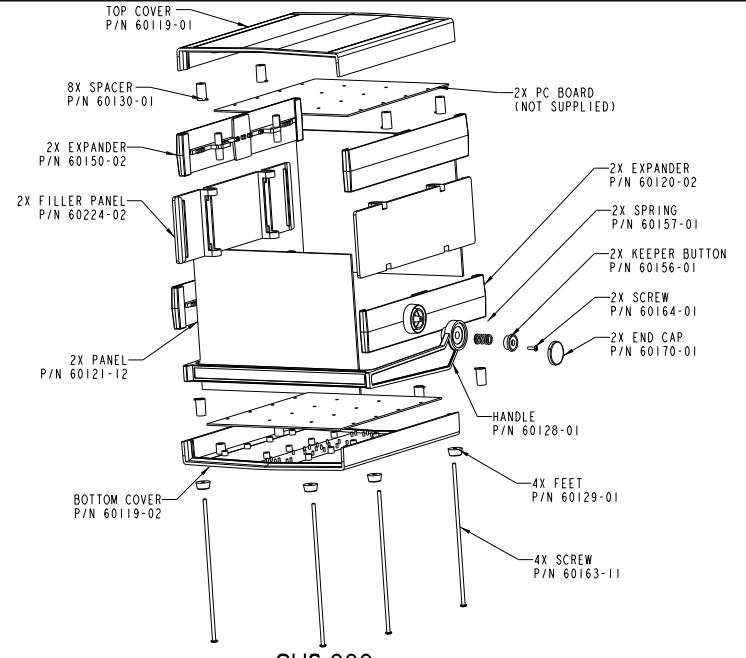

CS-600

CBS-600

CHS-600

RECOMMENDED
PC BOARD SIZE

PACNTEC®

1-610-361-4200

**CS-600, CBS-600
& CHS-600**

VISIT **PACNTEC®**
ON THE WORLD WIDE WEB
www.pactecenclosures.com

COLOR / MATERIAL CODE		
COLOR	94HB	94VO
BLACK	000	028
P.C.BONE	039	060

SECTION B-B

PANEL SIZE

DRAWING NUMBER	REV
79494	A