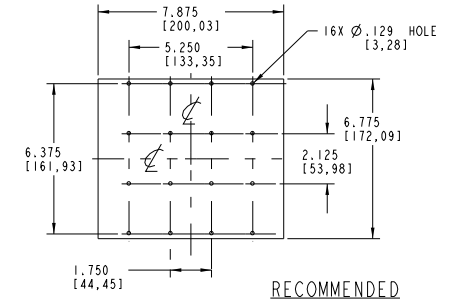

CS-600

CBS-600

CHS-600

RECOMMENDED
PC BOARD SIZE

PACNTEC®

1-610-361-4200

**CS-600, CBS-600
& CHS-600**

VISIT **PACNTEC®**
ON THE WORLD WIDE WEB
www.pactecenclosures.com

COLOR / MATERIAL CODE		
COLOR	94HB	94VO
BLACK	000	028
P.C.BONE	039	060

SECTION B-B

PANEL SIZE

DRAWING NUMBER	REV
79494	A