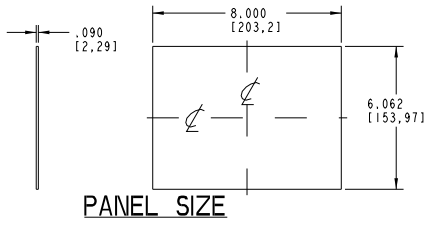

CS-600

CBS-600

CHS-600

RECOMMENDED
PC BOARD SIZE

PACNTEC®

1-610-361-4200

**CS-600, CBS-600
& CHS-600**

VISIT **PACNTEC®**
ON THE WORLD WIDE WEB
www.pactecenclosures.com

COLOR / MATERIAL CODE		
COLOR	94HB	94VO
BLACK	000	028
P.C.BONE	039	060

SECTION B-B

PANEL SIZE

DRAWING NUMBER	REV
79494	A