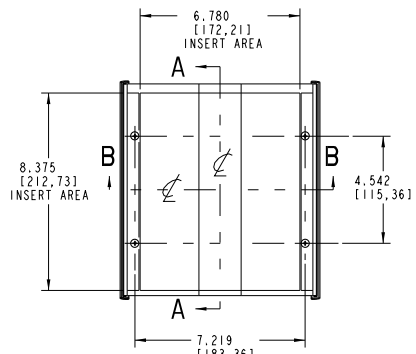

CS-600

CBS-600

CHS-600

RECOMMENDED
PC BOARD SIZE

PACNTEC®

1-610-361-4200

**CS-600, CBS-600
& CHS-600**

VISIT **PACNTEC®**
ON THE WORLD WIDE WEB
www.pactecenclosures.com

COLOR / MATERIAL CODE		
COLOR	94HB	94VO
BLACK	000	028
P.C.BONE	039	060

SECTION B-B

PANEL SIZE

DRAWING NUMBER	REV
79494	A