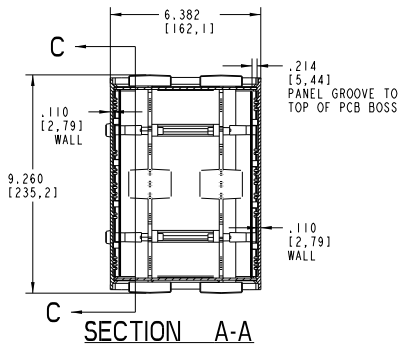

CS-600

CBS-600

CHS-600

RECOMMENDED
PC BOARD SIZE

PACNTEC®

1-610-361-4200

**CS-600, CBS-600
& CHS-600**

VISIT **PACNTEC®**
ON THE WORLD WIDE WEB
www.pactecenclosures.com

COLOR / MATERIAL CODE		
COLOR	94HB	94VO
BLACK	000	028
P.C.BONE	039	060

SECTION B-B

PANEL SIZE

DRAWING NUMBER	REV
79494	A