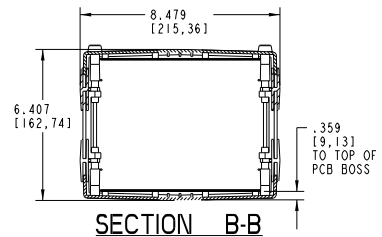

CS-600

CBS-600

CHS-600

RECOMMENDED
PC BOARD SIZE

PACNTEC®

1-610-361-4200

**CS-600, CBS-600
& CHS-600**

VISIT **PACNTEC®**
ON THE WORLD WIDE WEB
www.pactecenclosures.com

COLOR / MATERIAL CODE		
COLOR	94HB	94VO
BLACK	000	028
P.C.BONE	039	060

SECTION B-B

PANEL SIZE

DRAWING NUMBER	REV
79494	A