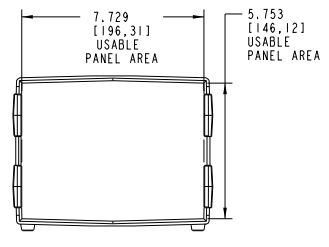

CS-600

CBS-600

CHS-600

RECOMMENDED
PC BOARD SIZE

PACNTEC®

1-610-361-4200

**CS-600, CBS-600
& CHS-600**

VISIT **PACNTEC®**
ON THE WORLD WIDE WEB
www.pactecenclosures.com

COLOR / MATERIAL CODE		
COLOR	94HB	94VO
BLACK	000	028
P.C.BONE	039	060

SECTION B-B

PANEL SIZE

DRAWING NUMBER	REV
79494	A