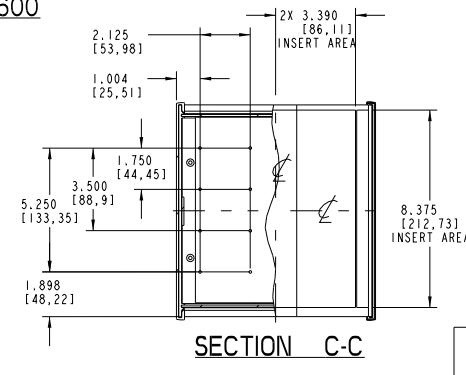

CS-600

CBS-600

CHS-600

RECOMMENDED
PC BOARD SIZE

PACNTEC®

1-610-361-4200

**CS-600, CBS-600
& CHS-600**

VISIT **PACNTEC®**
ON THE WORLD WIDE WEB
www.pactecenclosures.com

COLOR / MATERIAL CODE		
COLOR	94HB	94VO
BLACK	000	028
P.C.BONE	039	060

SECTION B-B

PANEL SIZE

DRAWING NUMBER	REV
79494	A