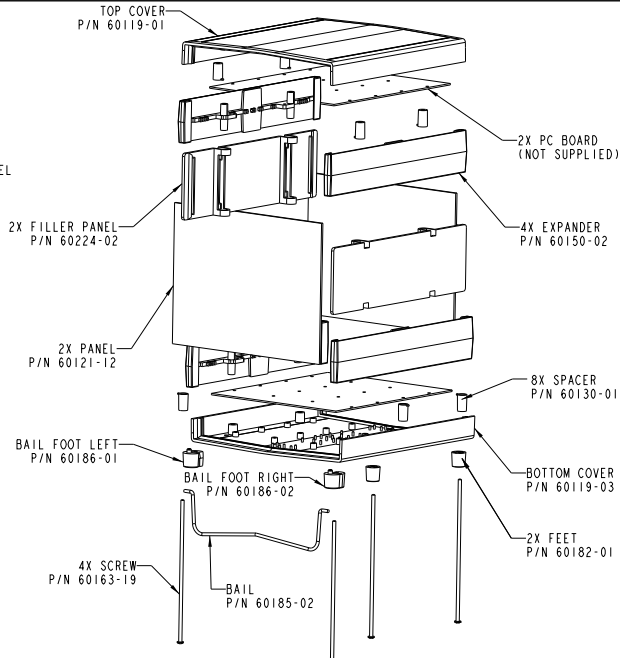

CS-600

CBS-600

CHS-600

RECOMMENDED
PC BOARD SIZE

PACNTEC®

1-610-361-4200

**CS-600, CBS-600
& CHS-600**

VISIT **PACNTEC®**
ON THE WORLD WIDE WEB
www.pactecenclosures.com

COLOR / MATERIAL CODE		
COLOR	94HB	94VO
BLACK	000	028
P.C.BONE	039	060

SECTION B-B

PANEL SIZE

DRAWING NUMBER	REV
79494	A