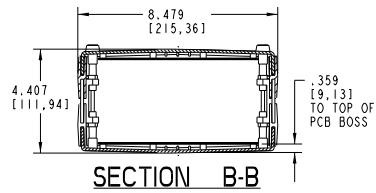

CS-400

CBS-400

CHS-400

SECTION A-A

SECTION C-C

RECOMMENDED PC BOARD SIZE

SECTION B-B

PANEL SIZE

PACINTEC®
 1-610-361-4200
CS-400, CBS-400 & CHS-400

VISIT **PACINTEC®**
 ON THE WORLD WIDE WEB
www.pactecenclosures.com

COLOR / MATERIAL CODE		
COLOR	94HB	94VO
BLACK	000	028
P.C. BONE	039	060

DRAWING NUMBER	REV
79493	A