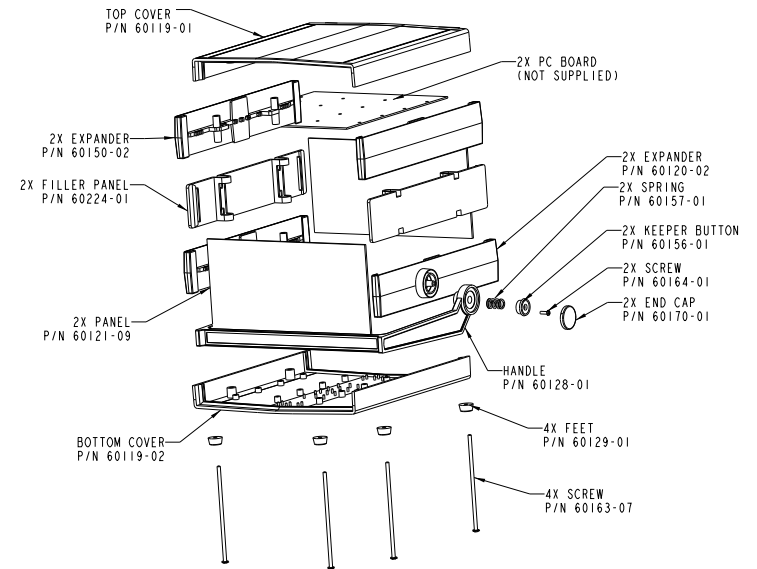

CS-400

CBS-400

CHS-400

SECTION A-A

SECTION C-C

RECOMMENDED PC BOARD SIZE

SECTION B-B

PANEL SIZE

PACINTEC®
 1-610-361-4200
CS-400, CBS-400 & CHS-400

VISIT **PACINTEC®**
 ON THE WORLD WIDE WEB
www.pactecenclosures.com

COLOR / MATERIAL CODE		
COLOR	94HB	94VO
BLACK	000	028
P.C. BONE	039	060

DRAWING NUMBER	REV
79493	A