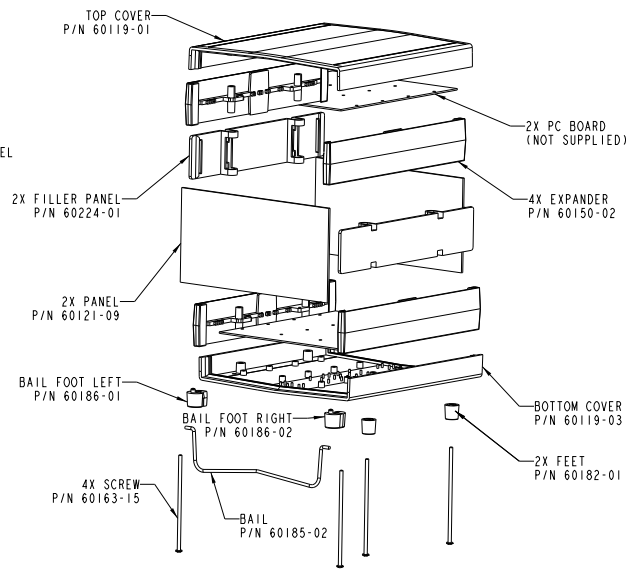

CS-400

CBS-400

CHS-400

SECTION A-A

SECTION C-C

RECOMMENDED PC BOARD SIZE

SECTION B-B

PANEL SIZE

PACINTEC®
 1-610-361-4200
CS-400, CBS-400 & CHS-400

VISIT **PACINTEC®**
 ON THE WORLD WIDE WEB
www.pactecenclosures.com

COLOR / MATERIAL CODE		
COLOR	94HB	94VO
BLACK	000	028
P.C. BONE	039	060

DRAWING NUMBER	REV
79493	A