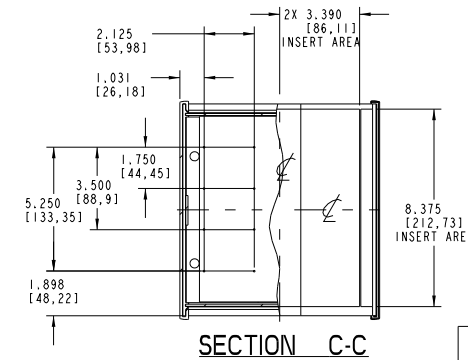

CS-400

CBS-400

CHS-400

SECTION A-A

SECTION C-C

RECOMMENDED PC BOARD SIZE

SECTION B-B

PANEL SIZE

PACINTEC®
 1-610-361-4200
CS-400, CBS-400 & CHS-400

VISIT **PACINTEC®**
 ON THE WORLD WIDE WEB
www.pactecenclosures.com

COLOR / MATERIAL CODE		
COLOR	94HB	94VO
BLACK	000	028
P.C. BONE	039	060

DRAWING NUMBER	REV
79493	A