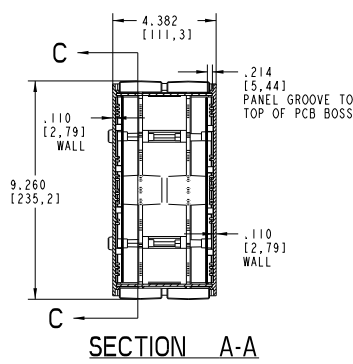

CS-400

CBS-400

CHS-400

SECTION A-A

SECTION C-C

RECOMMENDED PC BOARD SIZE

SECTION B-B

PANEL SIZE

PACINTEC®
 1-610-361-4200
CS-400, CBS-400 & CHS-400

VISIT **PACINTEC®**
 ON THE WORLD WIDE WEB
www.pactecenclosures.com

COLOR / MATERIAL CODE		
COLOR	94HB	94VO
BLACK	000	028
P.C. BONE	039	060

DRAWING NUMBER	REV
79493	A