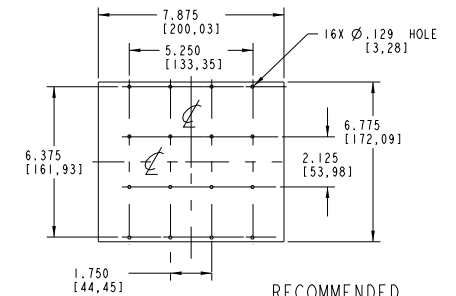

CS-400

CBS-400

CHS-400

SECTION A-A

SECTION C-C

RECOMMENDED PC BOARD SIZE

SECTION B-B

PANEL SIZE

PACINTEC®
 1-610-361-4200
CS-400, CBS-400 & CHS-400

VISIT **PACINTEC®**
 ON THE WORLD WIDE WEB
www.pactecenclosures.com

COLOR / MATERIAL CODE		
COLOR	94HB	94VO
BLACK	000	028
P.C. BONE	039	060

DRAWING NUMBER	REV
79493	A