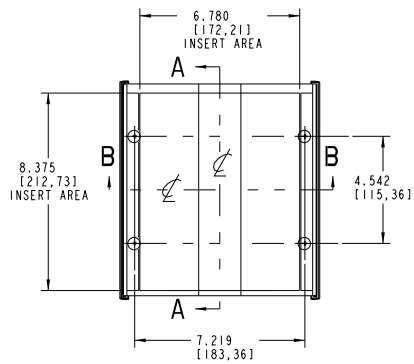

CS-400

CBS-400

CHS-400

SECTION A-A

SECTION C-C

RECOMMENDED PC BOARD SIZE

SECTION B-B

PANEL SIZE

PACINTEC®
 1-610-361-4200
CS-400, CBS-400 & CHS-400

VISIT **PACINTEC®**
 ON THE WORLD WIDE WEB
www.pactecenclosures.com

COLOR / MATERIAL CODE		
COLOR	94HB	94VO
BLACK	000	028
P.C. BONE	039	060

DRAWING NUMBER	REV
79493	A