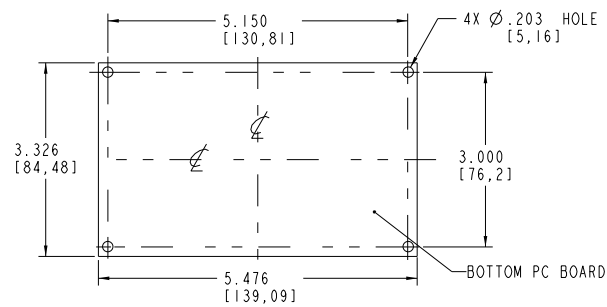

SECTION A-A

RECOMMENDED PC BOARD SIZE

PACITEC®
1-610-361-4200

HPS-9VB-XH

VISIT **PACITEC®**
ON THE WORLD WIDE WEB
www.pactecenclosures.com

COLOR / MATERIAL CODE		
COLOR	94HB	94VO
BLACK	000	028
P.C. BONE	039	060

DRAWING NUMBER	REV
65216	B