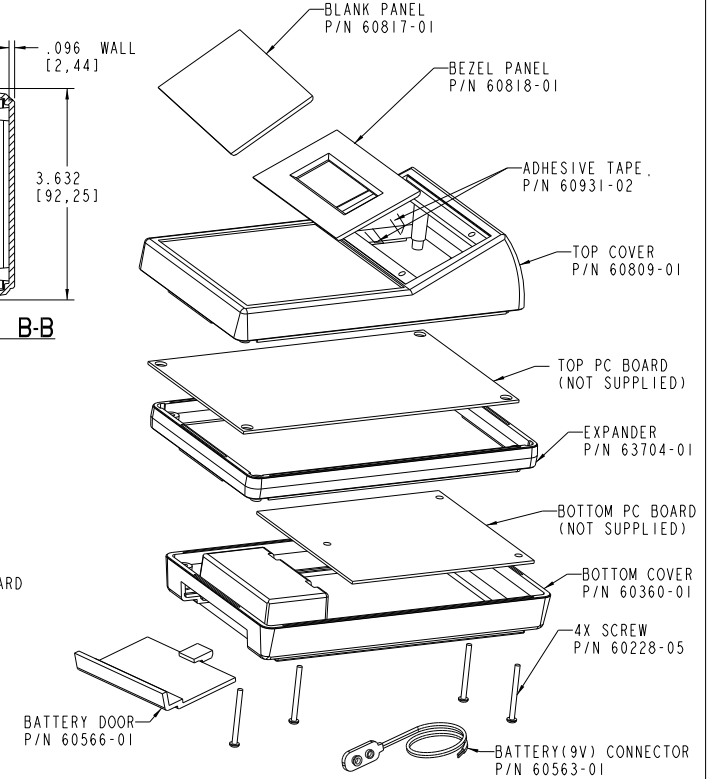

SECTION A-A

RECOMMENDED PC BOARD SIZE

PACITEC®
1-610-361-4200

HPS-9VB-XH

VISIT **PACITEC®**
ON THE WORLD WIDE WEB
www.pactecenclosures.com

COLOR / MATERIAL CODE		
COLOR	94HB	94VO
BLACK	000	028
P.C. BONE	039	060

DRAWING NUMBER	REV
65216	B