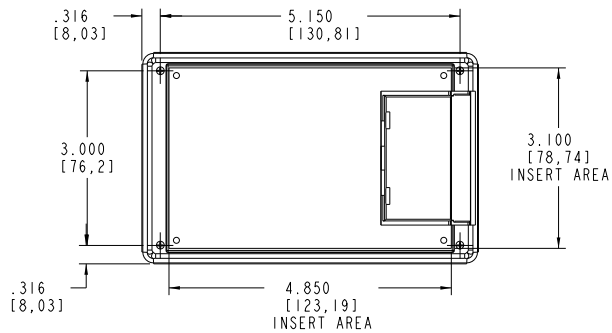

SECTION A-A

RECOMMENDED PC BOARD SIZE

PACITEC®
1-610-361-4200

HPS-9VB-XH

VISIT **PACITEC®**
ON THE WORLD WIDE WEB
www.pactecenclosures.com

COLOR / MATERIAL CODE		
COLOR	94HB	94VO
BLACK	000	028
P.C. BONE	039	060

DRAWING NUMBER	REV
65216	B