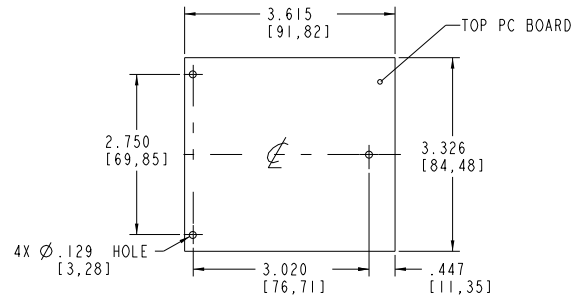

SECTION A-A

RECOMMENDED PC BOARD SIZE

PACITEC®
1-610-361-4200

HPS-9VB-XH

VISIT **PACITEC®**
ON THE WORLD WIDE WEB
www.pactecenclosures.com

COLOR / MATERIAL CODE		
COLOR	94HB	94VO
BLACK	000	028
P.C. BONE	039	060

DRAWING NUMBER	REV
65216	B